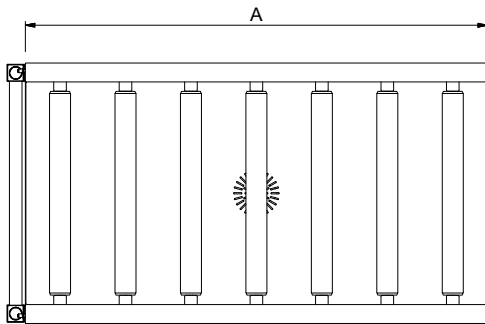

Rakenne

- Sisältää kaksi jalkaa.
- 50 mm säätöjalat ovat ruostumatonta terästä
- Paksut hitsatut laipat takaavat kestävän rakenteen laitteiden välillä.
- Kaikki pinnat sileitä ja kiillotettuja.
- 1,2 mm:n AISI 304 ruostumaton teräsallas.
- Itsekantavan alahyllyn ansiosta, lisätukirakenteita ei tarvita.
- Rullarataan on saatavissa rajakytkin, päätylevy, korijohteet ja alahyllyt.
- Altaan kalvea pohja takaa tasaisen ja nopean tyhjennyksen.
- 40 x 40 mm:n ruostumattomasta teräksestä valmistetut putki- ja suorakulmaiset jalat.
- Helposti puhdistusta varten irrotettavat muovirullat.

Vastuullisuus

- Rullaratoja saatavissa 600mm ja 1100-2600mm, 100mm välein.

HYVÄKSYNTÄ: _____

Edestä

Sivulta

D = Poisto

Päältä

Avaintieto
Ulkomitat, leveys:

865192 (HSLRC6)	600 mm
865193 (HSLRC11)	1100 mm
863026 (HSLRC12)	1200 mm
863027 (HSLRC13)	1300 mm
863028 (HSLRC14)	1400 mm
863029 (HSLRC15)	1500 mm
865194 (HSLRC16)	1600 mm
863030 (HSLRC17)	1700 mm
863031 (HSLRC18)	1800 mm
863032 (HSLRC19)	1900 mm
863033 (HSLRC20)	2000 mm
865195 (HSLRC21)	2100 mm
863034 (HSLRC22)	2200 mm
863035 (HSLRC23)	2300 mm
863036 (HSLRC24)	2400 mm
863037 (HSLRC25)	2500 mm
863038 (HSLRC26)	2600 mm