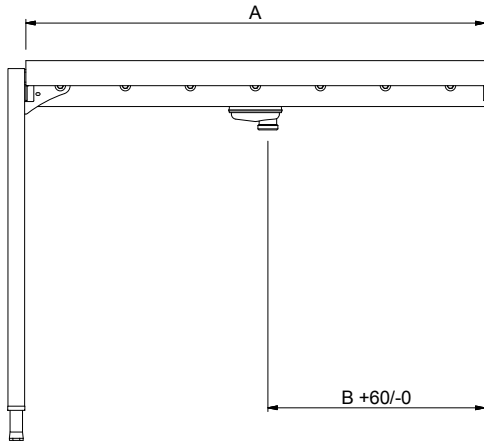

Lyhyt spesifikaatio

Kapp. Nro.

Valmistettu AISI 304 ruostumattomasta teräksestä. Altaassa on kallistettu pohja ja poistoaukko. Radan jalat ovat profiililtaan 40x40 mm ja niissä on korkeudensäätö. Rata on suunniteltu 500x500mm koreille. Rullaradassa on pitkät muovirullat ja se toimitetaan osissa.

Rakenne

- Sisältää kaksi jalkaa.
- 50 mm säätöjalat ovat ruostumatonta terästä
- Paksut hitsatut laipat takaavat kestävän rakenteen laitteiden välillä.
- Kaikki pinnat sileitä ja kiillotettuja.
- 1,2 mm:n AISI 304 ruostumaton teräsallas.
- Itsekantavan alahyllyn ansiosta, lisätukirakenteita ei tarvita.
- Rullarataan on saatavissa rajakytkin, päätylevy, korijohteet ja alahyllyt.
- Altaan kalvea pohja takaa tasaisen ja nopean tyhjennyksen.
- 40 x 40 mm:n ruostumattomasta teräksestä valmistetut putki- ja suorakulmaiset jalat.
- Helposti puhdistusta varten irrotettavat muovirullat.

Vastuullisuus

- Rullaratoja saatavissa 600mm ja 1100-2600mm, 100mm välein.

HYVÄKSYNTÄ: _____

Edestä

Sivulta

D = Poisto

Päältä

Avaintieto
Ulkomitat, leveys:

Ulkomitat, syvyys:

620 mm

Ulkomitat, korkeus:

910 mm

Nettopaino:

865192 (HSLRC6)	11 kg
865193 (HSLRC11)	17 kg
863026 (HSLRC12)	18 kg
863027 (HSLRC13)	19 kg
863028 (HSLRC14)	20 kg
863029 (HSLRC15)	22 kg
865194 (HSLRC16)	23 kg
863030 (HSLRC17)	24 kg
863031 (HSLRC18)	25 kg
863032 (HSLRC19)	26 kg
863033 (HSLRC20)	27 kg
865195 (HSLRC21)	28 kg
863034 (HSLRC22)	29 kg
863035 (HSLRC23)	30 kg
863036 (HSLRC24)	32 kg
863037 (HSLRC25)	33 kg
863038 (HSLRC26)	34 kg