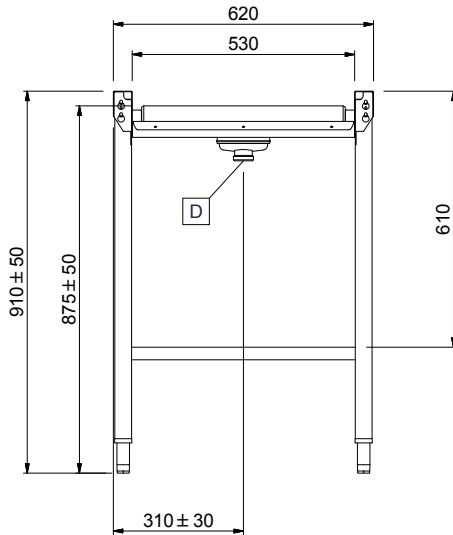

Rakenne

- Sisältää kaksi jalkaa.
- 50 mm säätöjalat ovat ruostumatonta terästä
- Paksut hitsatut laipat takaavat kestävän rakenteen laitteiden välillä.
- Kaikki pinnat sileitä ja kiillotettuja.
- 1,2 mm:n AISI 304 ruostumaton teräsallas.
- Itsekantavan alahyllyn ansiosta, lisätukirakenteita ei tarvita.
- Rullarataan on saatavissa rajakytkin, päätylevy, korijohteet ja alahyllyt.
- Altaan kalvea pohja takaa tasaisen ja nopean tyhjennyksen.
- 40 x 40 mm:n ruostumattomasta teräksestä valmistetut putki- ja suorakulmaiset jalat.
- Helposti puhdistusta varten irrotettavat muovirullat.

Vastuullisuus

- Rullaratoja saatavissa 600mm ja 1100-2600mm, 100mm välein.

HYVÄKSYNTÄ: _____

Edestä

Sivulta

D = Poisto

Päältä

Avaintieto
Ulkomitat, leveys:

865192 (HSLRC6)	600 mm
865193 (HSLRC11)	1100 mm
863026 (HSLRC12)	1200 mm
863027 (HSLRC13)	1300 mm
863028 (HSLRC14)	1400 mm
863029 (HSLRC15)	1500 mm
865194 (HSLRC16)	1600 mm
863030 (HSLRC17)	1700 mm
863031 (HSLRC18)	1800 mm
863032 (HSLRC19)	1900 mm
863033 (HSLRC20)	2000 mm
865195 (HSLRC21)	2100 mm
863034 (HSLRC22)	2200 mm
863035 (HSLRC23)	2300 mm
863036 (HSLRC24)	2400 mm
863037 (HSLRC25)	2500 mm
863038 (HSLRC26)	2600 mm

Ulkomitat, syvyys:

620 mm

Ulkomitat, korkeus:

910 mm

Nettopaino:

865192 (HSLRC6)	11 kg
865193 (HSLRC11)	17 kg
863026 (HSLRC12)	18 kg
863027 (HSLRC13)	19 kg
863028 (HSLRC14)	20 kg
863029 (HSLRC15)	22 kg
865194 (HSLRC16)	23 kg
863030 (HSLRC17)	24 kg
863031 (HSLRC18)	25 kg
863032 (HSLRC19)	26 kg
863033 (HSLRC20)	27 kg
865195 (HSLRC21)	28 kg
863034 (HSLRC22)	29 kg
863035 (HSLRC23)	30 kg
863036 (HSLRC24)	32 kg
863037 (HSLRC25)	33 kg
863038 (HSLRC26)	34 kg